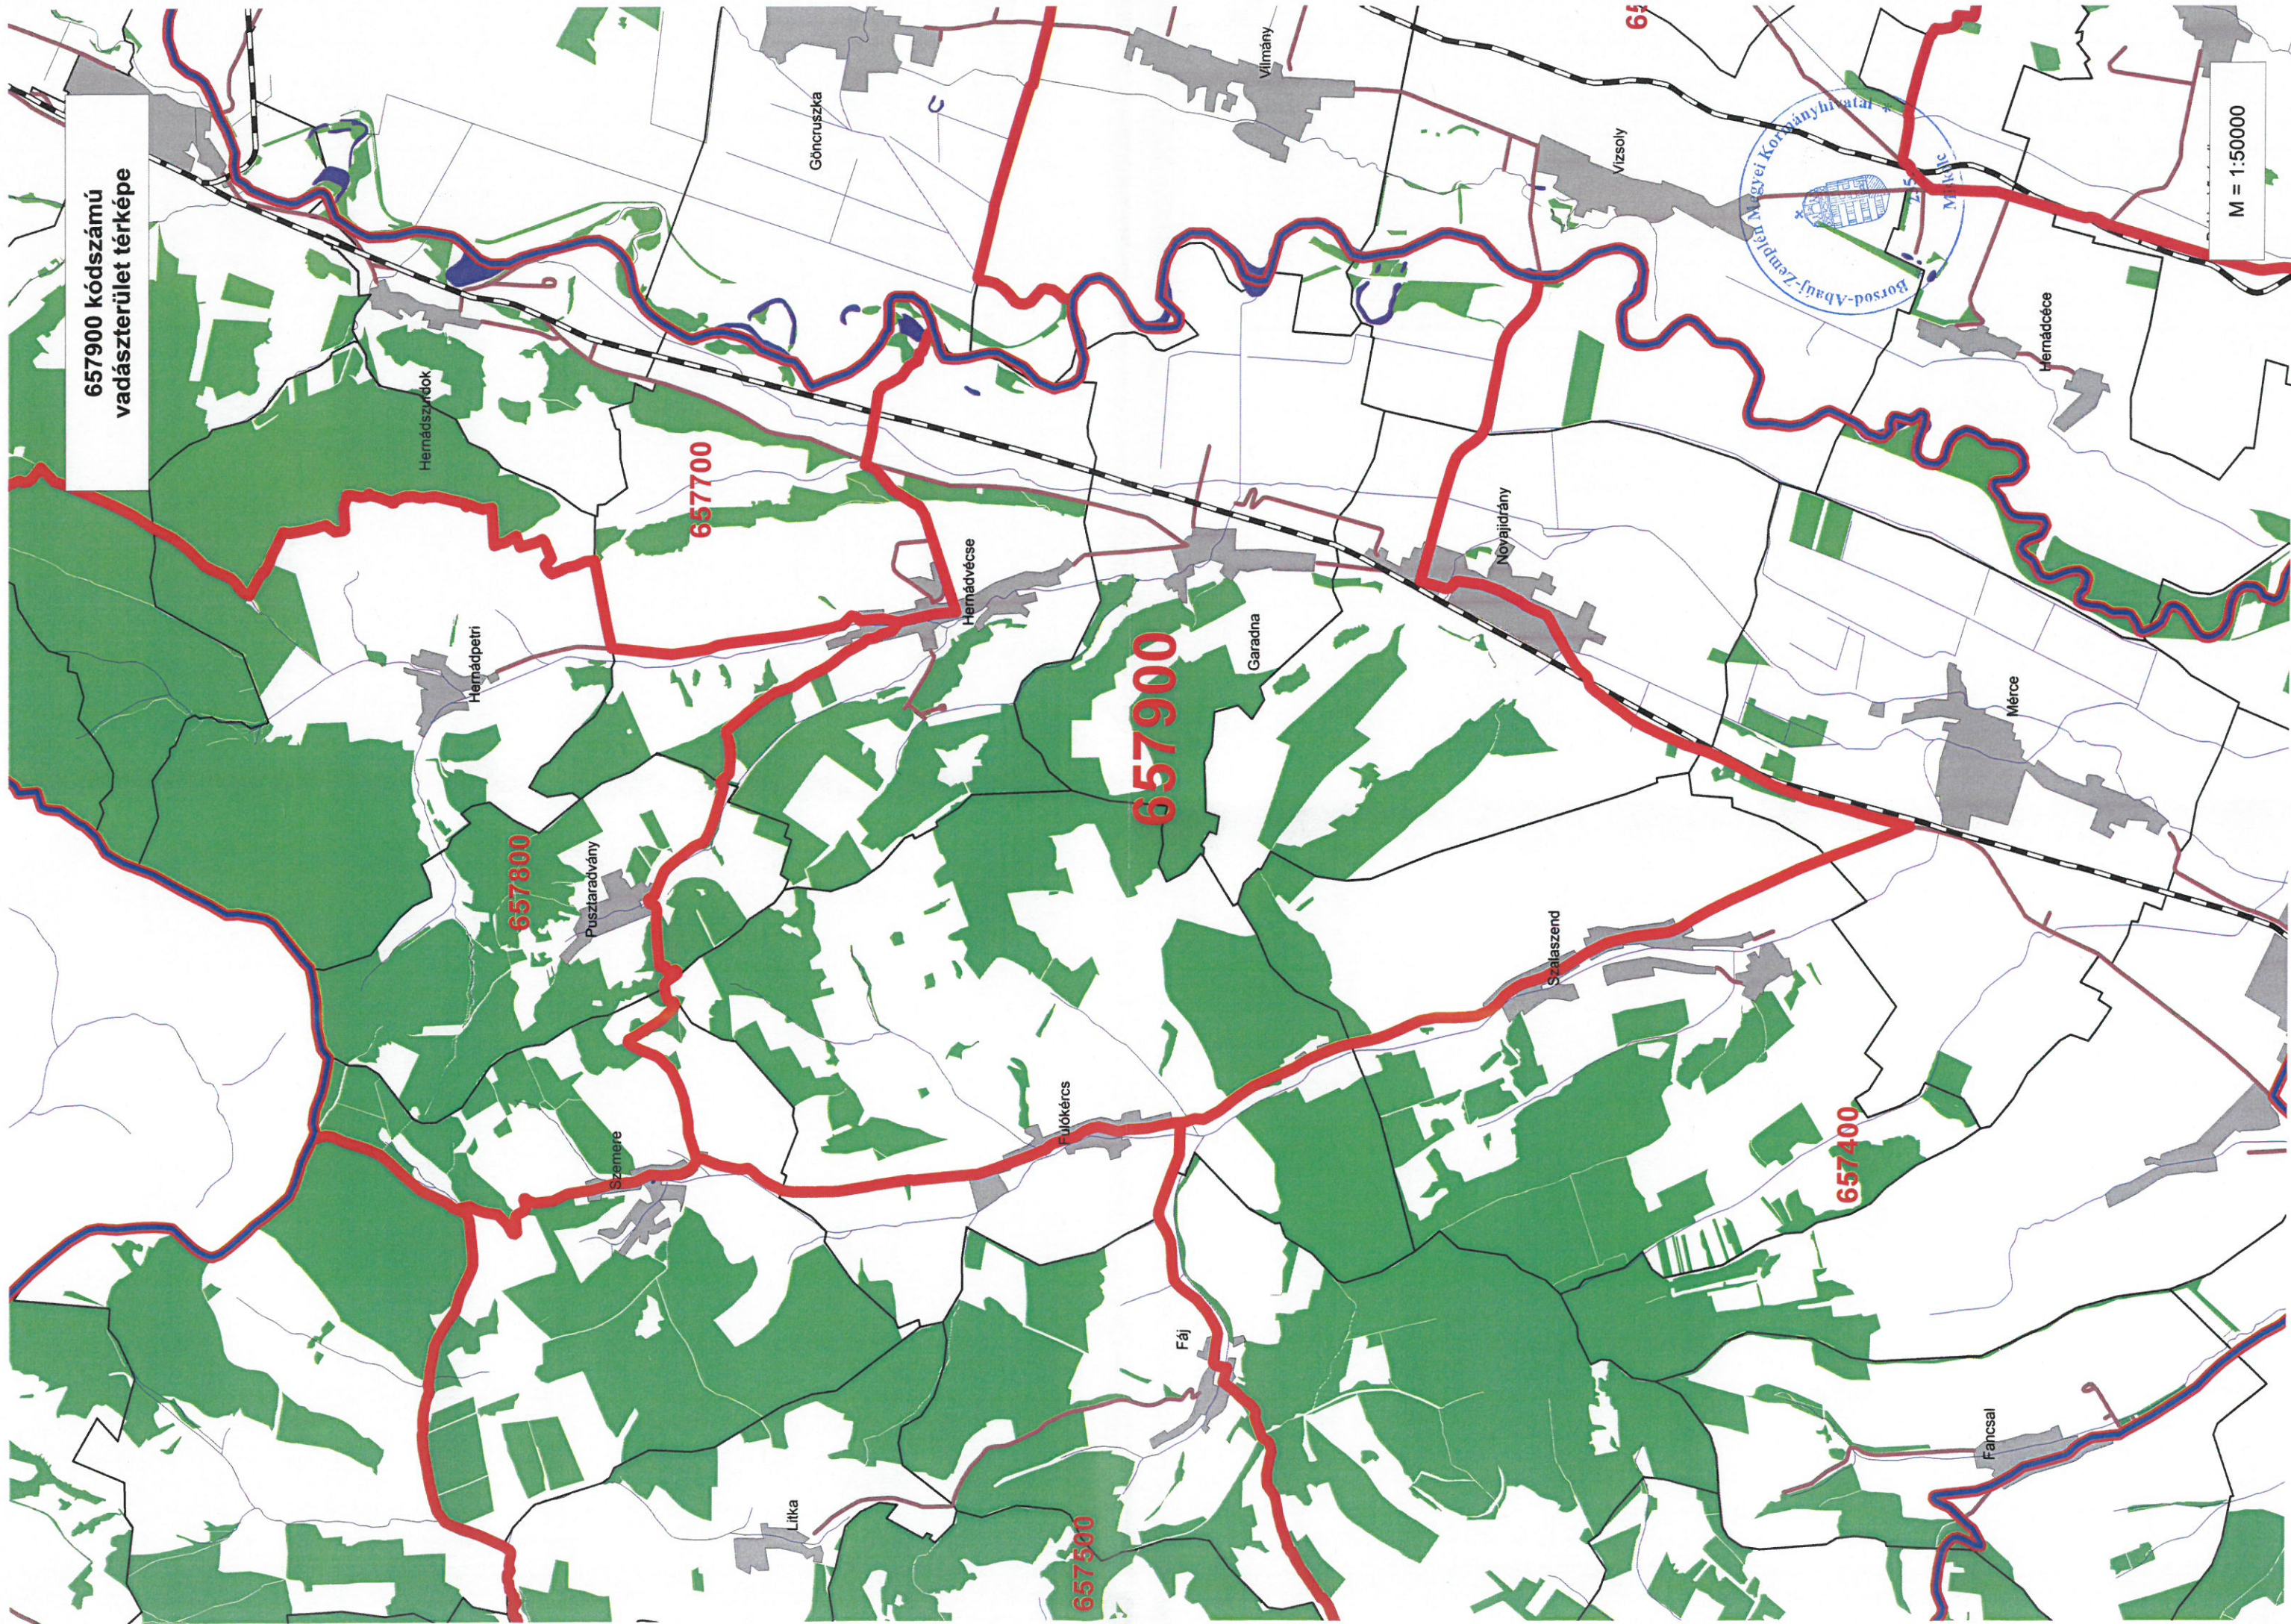

65790 kódszámú vadászterület térképe

M = 1:50000