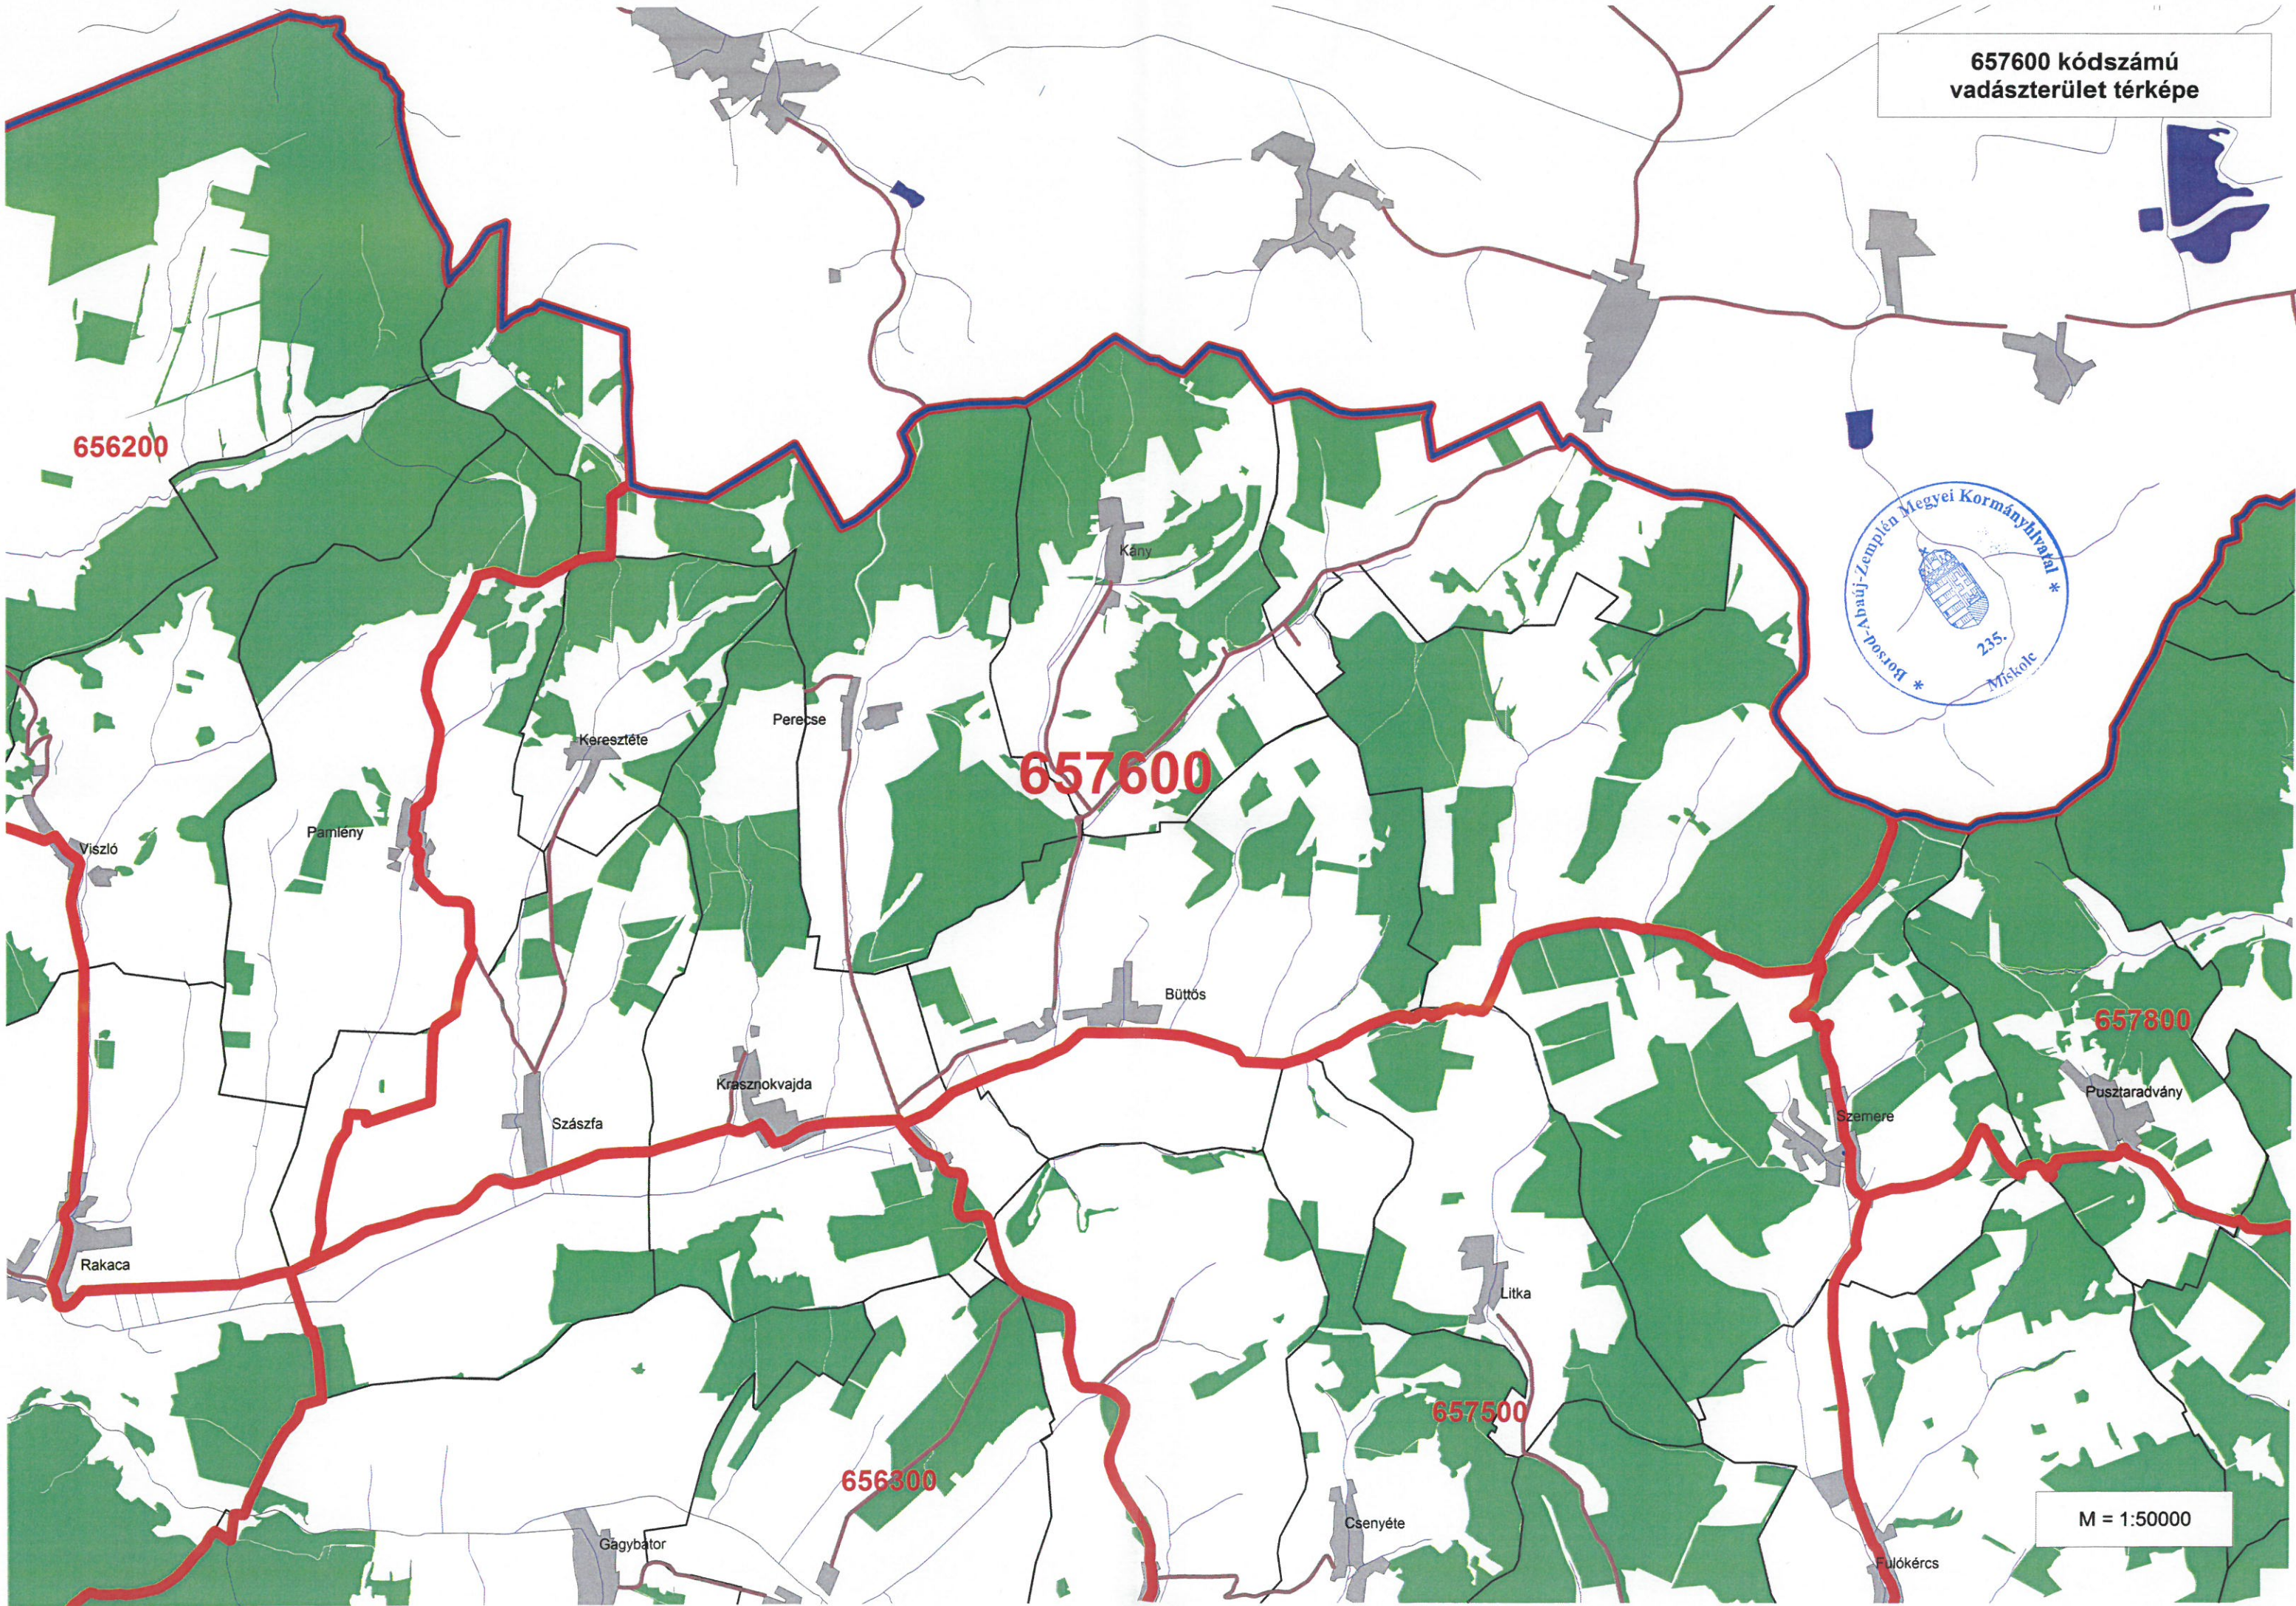

657600 kódszámú
vadászterület térképe

656200

657600

657800

657500

656300

M = 1:50000

Viszló

Pamlény

Keresztéte

Perecse

Kány

Büttös

Krasznokvajda

Szászfa

Szemere

Pusztaradvány

Rakaca

Litka

Csenyété

Gagybátor

Füülökércs